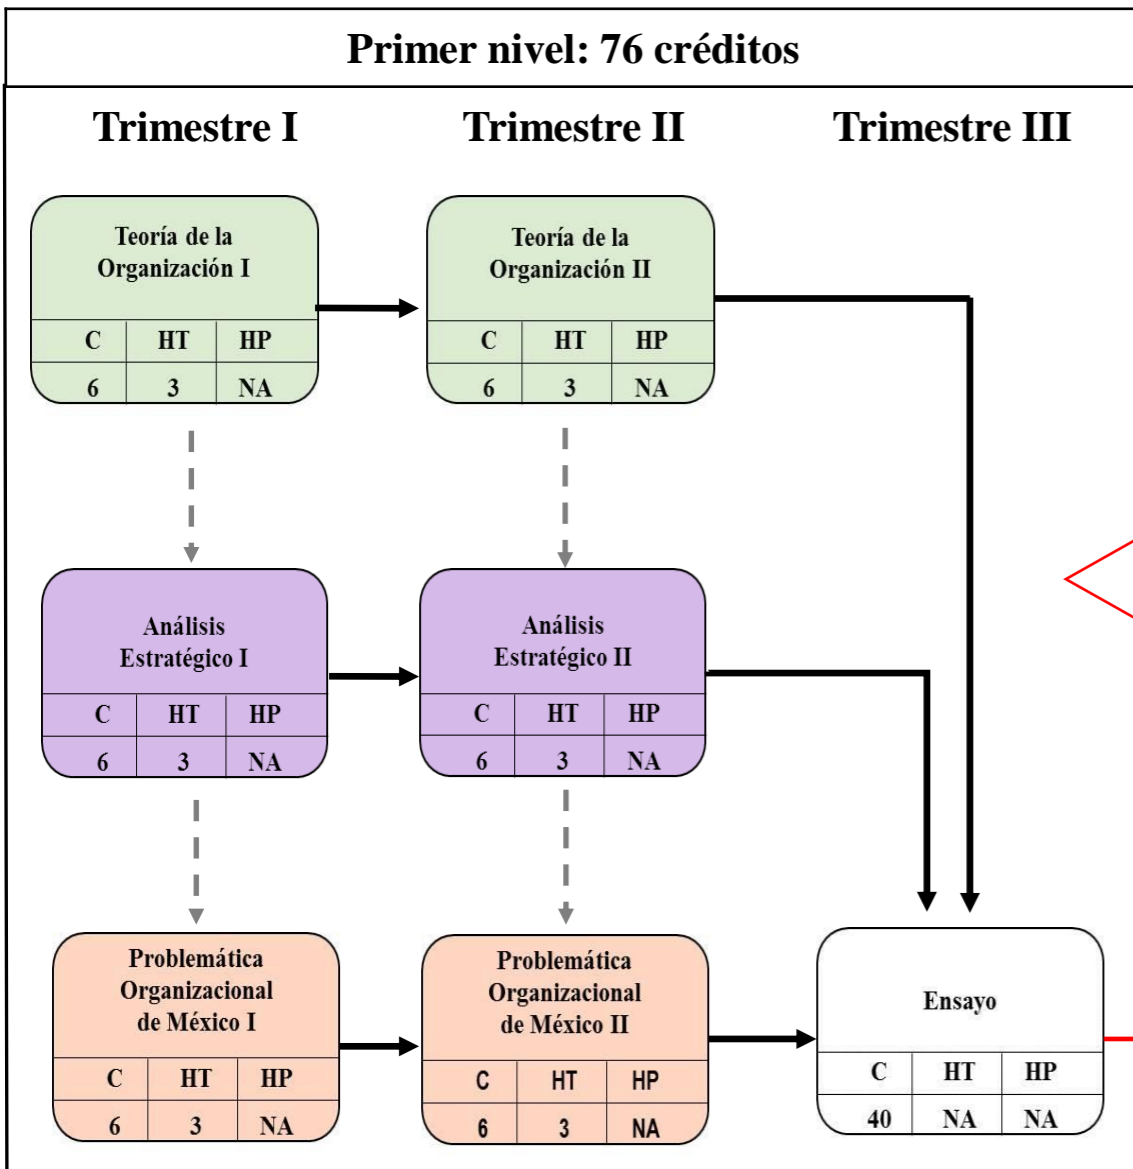

C	Créditos
HT	Horas Teoría

HP	Horas Práctica
NA	No Aplica

Mapa curricular

Maestría en Estudios Organizacionales (172 créditos)

	Seriación entre UEA
	UEA relacionadas teórica y metodológicamente pero sin seriación directa.

Primer nivel: 76 créditos

Presentar Idónea Comunicación de Resultados después de cubrir los 94 créditos del primer año de Doctorado

Cursar Doctorado en Estudios Organizacionales

SÍ

Aprobar exámenes

NO

Continuar con el Plan de Estudios

Iniciar proceso de selección para el Doctorado en Estudios Organizacionales

SÍ

Opción terminal

NO

Segundo nivel: 96 créditos